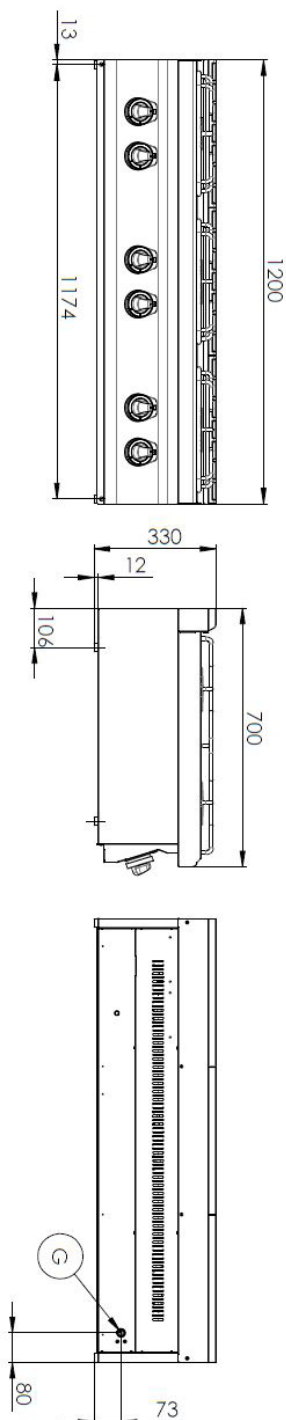

## Sporák plynový 6x hořák ECO bez podstavby

<b>Model</b>	<b>Sap kód</b>	00110102
SPB 70/012 G	<b>Skupina artiklů</b>	Sporáky

- Typ spotřebiče: Plynové zařízení
- Příkon zóny 1 [kW]: 6
- Příkon zóny 2 [kW]: 6
- Příkon zóny 3 [kW]: 6
- Příkon zóny 4 [kW]: 6
- Příkon zóny 5 [kW]: 3,5
- Příkon zóny 6 [kW]: 3,5
- Stupeň krytí ovládacích prvků: IPX4
- Materiál: AISI 304 vrchní deska, AISI 430 opláštění

<b>Sap kód</b>	00110102	<b>Počet zón</b>	6
<b>Šířka netto [mm]</b>	1200	<b>Příkon zóny 1 [kW]</b>	6
<b>Hloubka netto [mm]</b>	700	<b>Příkon zóny 2 [kW]</b>	6
<b>Výška netto [mm]</b>	330	<b>Příkon zóny 3 [kW]</b>	6
<b>Hmotnost netto [kg]</b>	55.00	<b>Příkon zóny 4 [kW]</b>	6
<b>Výkon plynový [kW]</b>	31.000	<b>Příkon zóny 5 [kW]</b>	3,5
<b>Druh připojení plynu</b>	Zemní plyn, propan butan	<b>Příkon zóny 6 [kW]</b>	3,5

## Sporák plynový 6x hořák ECO bez podstavby

Model

SPB 70/012 G

Sap kód

00110102

Skupina artiklů

Sporáky